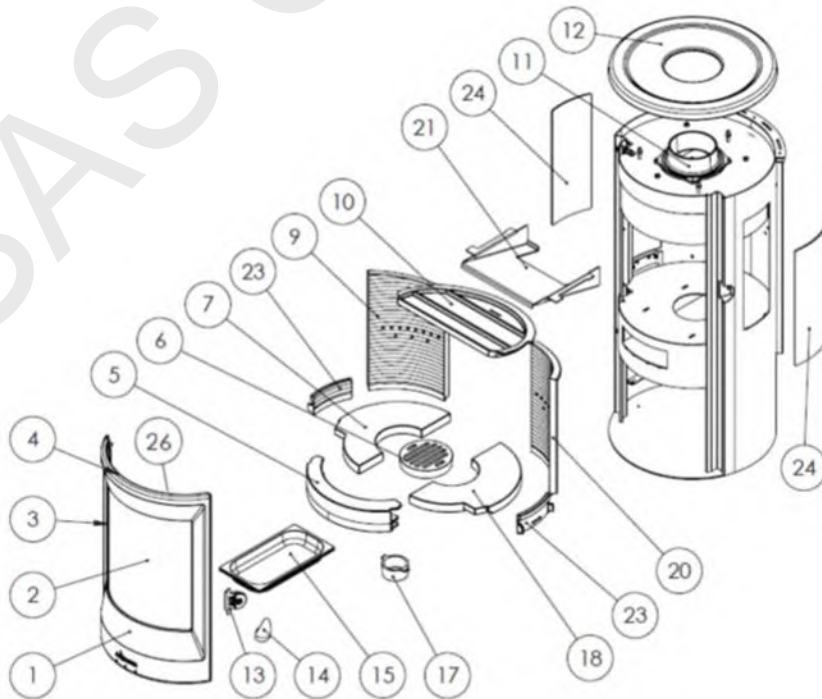

Chauffage

Motoculture

N°	CODE	DÉNOMINATION	QUANTITÉ
1	3000001343905	Porte complète sans vitre Neosen	1
2	3000001343899	Vitre foyer Neosen	1
3	5000000005109	Joint plat diam 8x2mm	1m
4	5090200000424	Joint de porte diam Ø13mm	3m
5	3000001343912	Pare-bûche Neosen	1
6	3000001344063	Grille Neosen	1
7	3000001343929	Base gauche de foyer Neosen	1
8	3000001343936	Côté gauche foyer Neosen	1
9	3000001343943	Côté arrière gauche foyer Neosen	1
10	3000001343950	Déфлекteur Neosen	1
11	3000001343967	Buse diamètre 150 mm Neosen	1
12	3000001343974	Dessus Neosen	1
13	3000001343981	Oreille pour poignée complète Neosen	1
14	3000001343998	Poignée complète Neosen	1
15	3000001344001	Cendrier Neosen	1
16	3000001344018	Porte du rangement bas Neosen	1
17	3000001334002	Raccord 80mm	1
18	3000001344025	Base droite de foyer Neosen	1
19	3000001344032	Côté droit foyer Neosen	1
20	3000001344049	Côté arrière droit foyer Neosen	1
21	3000001344070	Deuxième défлекteur acier Neosen	1
22	3000001344056	Kit fonte Neosen (5+6+7+8+9+10+18+19+20)	1
23	3000001344094	Côté gauche-droit foyer Neosen 3V	2
24	3000001344087	Vitre de côté Neosen 3V	2
25	3000001344100	Kit fonte Neosen 3V (5+6+7+9+10+18+20+23+23)	1
26	5009000000019	Joint plat diam 12x4mm	7m
27	5021080022	Charnière porte de tiroir	1