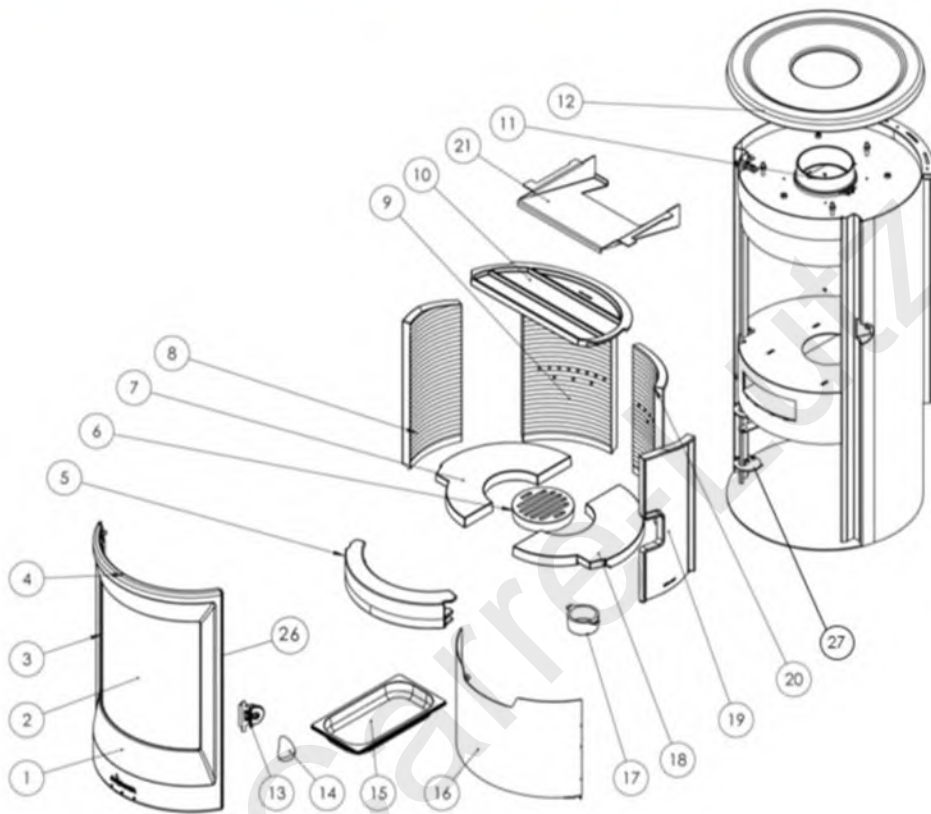

Chauffage

Motoculture

N°	CODE	DÉNOMINATION	QUANTITÉ
1	3000001343905	Porte complète sans vitre Neosen	1
2	3000001343899	Vitre foyer Neosen	1
3	5000000005109	Joint plat diam 8x2mm	1m
4	5090200000424	Joint de porte diam Ø13mm	3m
5	3000001343912	Pare-bûche Neosen	1
6	3000001344063	Grille Neosen	1
7	3000001343929	Base gauche de foyer Neosen	1
8	3000001343936	Côté gauche foyer Neosen	1
9	3000001343943	Côté arrière gauche foyer Neosen	1
10	3000001343950	Déфлекteur Neosen	1
11	3000001343967	Buse diamètre 150 mm Neosen	1
12	3000001343974	Dessus Neosen	1
13	3000001343981	Oreille pour poignée complète Neosen	1
14	3000001343998	Poignée complète Neosen	1
15	3000001344001	Cendrier Neosen	1
16	3000001344018	Porte du rangement bas Neosen	1
17	3000001334002	Raccord 80mm	1
18	3000001344025	Base droite de foyer Neosen	1
19	3000001344032	Côté droit foyer Neosen	1
20	3000001344049	Côté arrière droit foyer Neosen	1
21	3000001344070	Deuxième défлекteur acier Neosen	1
22	3000001344056	Kit fonte Neosen (5+6+7+8+9+10+18+19+20)	1
23	3000001344094	Côté gauche-droit foyer Neosen 3V	2
24	3000001344087	Vitre de côté Neosen 3V	2
25	3000001344100	Kit fonte Neosen 3V (5+6+7+9+10+18+20+23+23)	1
26	5009000000019	Joint plat diam 12x4mm	7m
27	5021080022	Charnière porte de tiroir	1